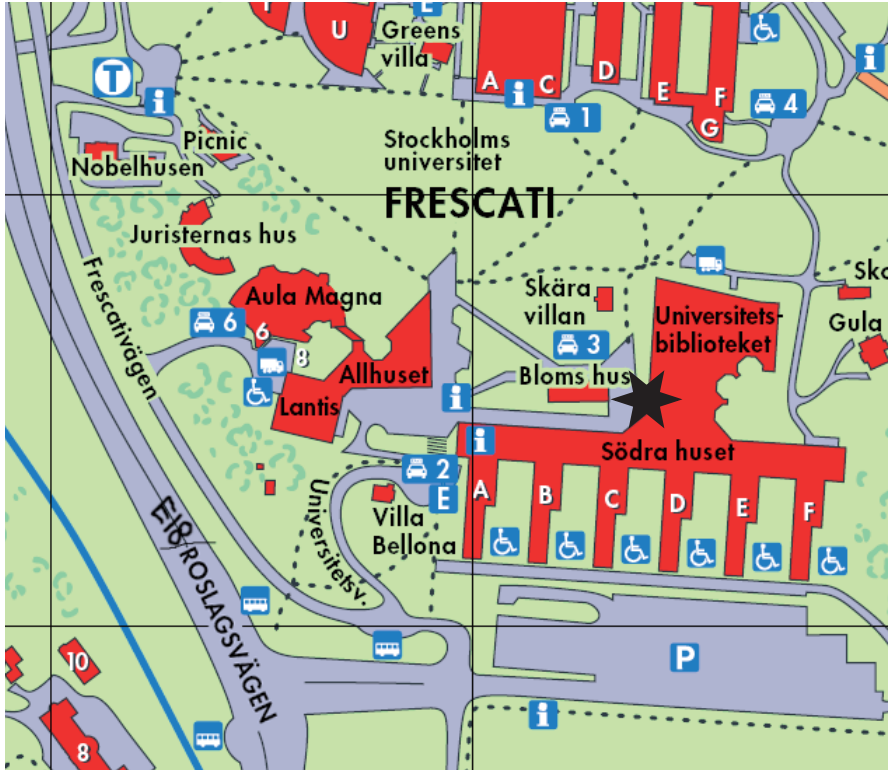

Laduvikssalen

Var ligger skrivsalen?

Ovanför Universitetsbiblioteket på plan 6 (bredvid Södra huset).

Hur hittar du dit?

- » Gå in genom huvudentrén märkt DEF, plan 4 (se ★ på kartan).
- » Direkt till höger: gå upp för den långa trappan (mittemot caféet och Universitetsbibliotekets entré).
- » Hiss finns i Universitetsbibliotekets entré på plan 4.